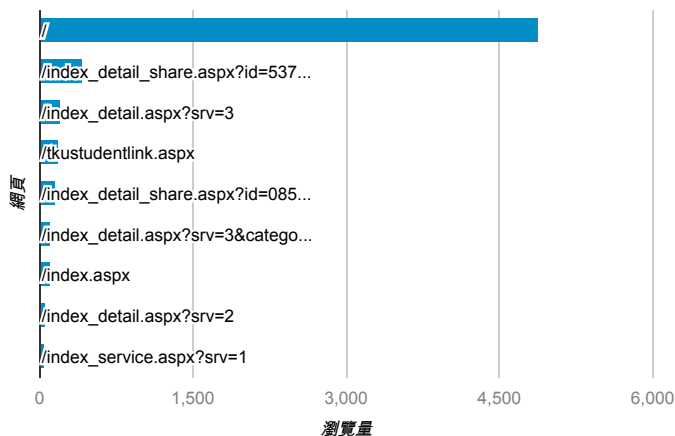

報表03_內容

2014年6月1日 - 2014年6月30日

所有工作階段
100.00%

+ 新增區隔

網頁載入平均需時 (秒)

● 網頁載入平均需時 (秒)

瀏覽量 (依網頁分組)

網頁載入平均需時 (秒)和瀏覽量 (依 網頁 分組)